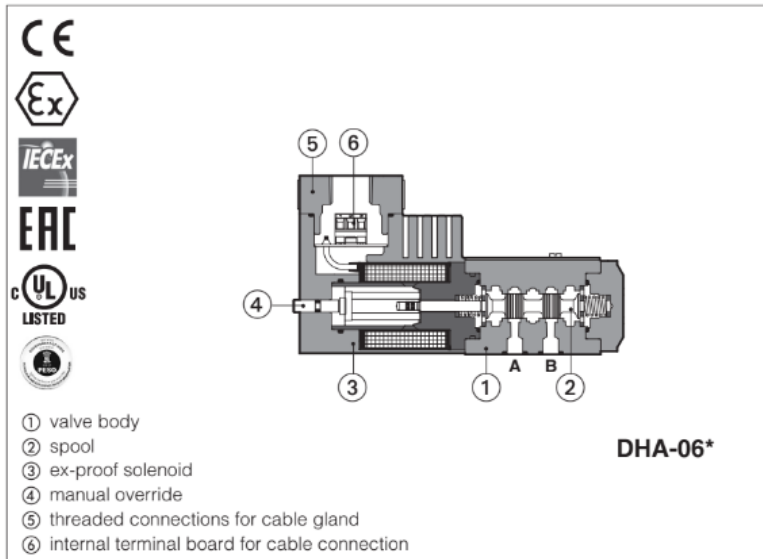

Válvulas À Prova de Explosão CLASSIFICADAS EX-PROOF

(Válvulas Direcionais, Proporcionais, Cilindros, Bombas e Projetos Certificados para Ambientes Agressivos e Atmosferas Potencialmente Explosivas)

Ex-proof solenoid directional valves

on-off, direct, spool type - **ATEX, IECEx, EAC, PESO** or **cULus**

Servo Proporcional Automação Hidráulica CNPJ 11.389.021/0002-48 - DUNS Number: nº 900 181 989
Desde 2009 especializada em Automação Hidráulica Industrial / Distribuidor Autorizado Atos, Star Hydraulics & Vivoil
Base Volta Redonda/RJ: +55 (24) 99930-6798 E-mail: vendas@tecservo.com.br
Base Vitória/ES: +55 (27) 99786-1722 E-mail: vendas@tecservo.com.br
HQ Base Itatiba/SP +55 (11) 4487-1110 | +55 (11) 4538-2118 E-mail : tecservo@tecservo.com.br
Endereço Rua33 número 149 – sala 101 1ºandar | Vila Santa Cecília - Volta Redonda/RJ - CEP 27.261-310