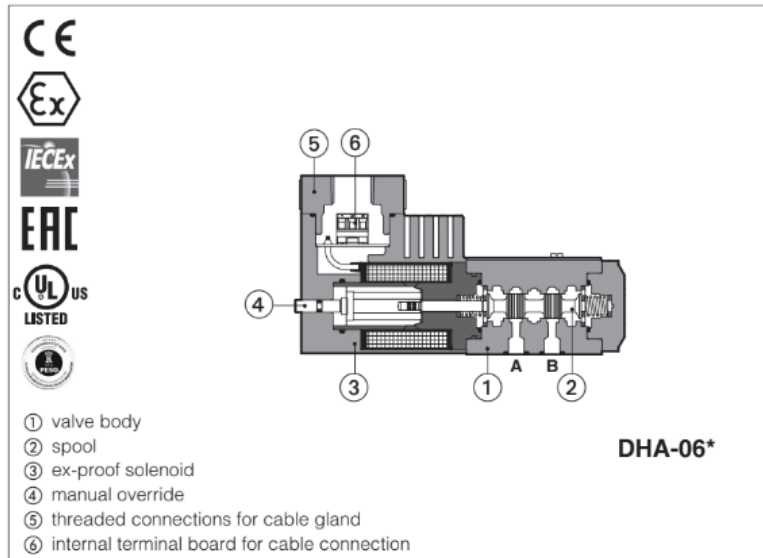

## Ex-proof solenoid directional valves

on-off, direct, spool type - ATEX, IECEX, EAC, PESO or cULus

Servo Proporcional Automação Hidráulica CNPJ 11.389.021/0002-48 - DUNS Number: nº 900 181 989  
 Desde 2009 especializada em Automação Hidráulica Industrial / Distribuidor Autorizado Atos, Star Hydraulics & Vivoil  
 Base Volta Redonda/RJ: +55 (24) 99930-6798 E-mail: vendas@tecservo.com.br  
 Base Vitória/ES: +55 (27) 99786-1722 E-mail: vendas@tecservo.com.br  
 HQ Base Itatiba/SP +55 (11) 4487-1110 | +55 (11) 4538-2118 E-mail : tecservo@tecservo.com.br  
 Endereço Rua33 número 149 – sala 101 1ºandar | Vila Santa Cecília - Volta Redonda/RJ - CEP 27.261-310