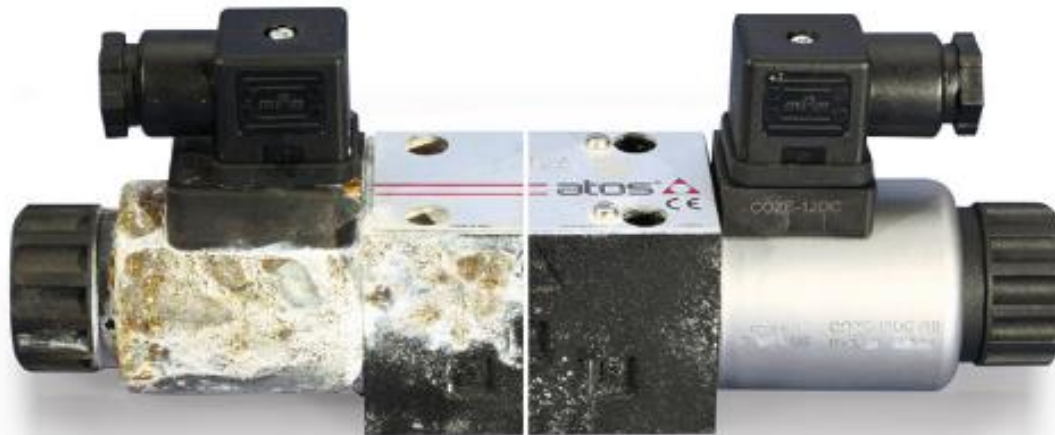

Proteção Anti-Corrosão

(Proteção extra para aplicação em ambientes externos e atmosferas agressivas / Óleo & Gás e Mineração)

Phosphation

ECP

Servo Proporcional Automação Hidráulica CNPJ 11.389.021/0002-48 - DUNS Number: nº 900 181 989

Desde 2009 especializada em Automação Hidráulica Industrial / Distribuidor Autorizado Atos, Star Hydraulics & Vivoil

Base Volta Redonda/RJ: +55 (24) 99930-6798 E-mail: vendas@tecservo.com.br

Base Vitória/ES: +55 (27) 99786-1722 E-mail: vendas@tecservo.com.br

HQ Base Itatiba/SP +55 (11) 4487-1110 | +55 (11) 4538-2118 E-mail : tecservo@tecservo.com.br

Endereço Rua33 número 149 – sala 101 1ºandar | Vila Santa Cecília - Volta Redonda/RJ - CEP 27.261-310